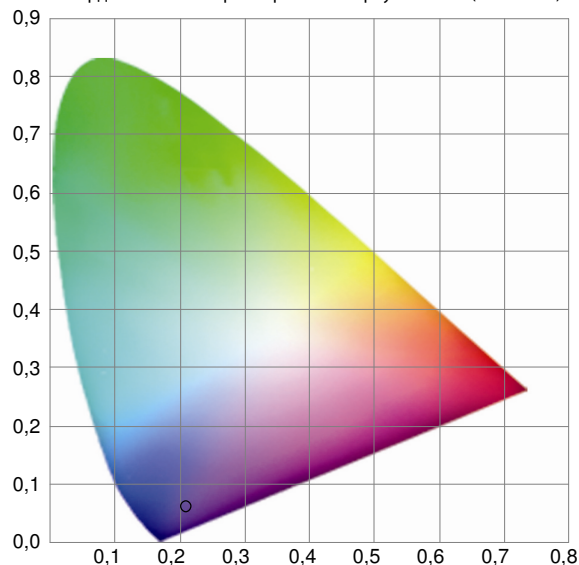

## Пурпурный (цветное стекло)

Цвет свечения

Цвет стекла

Спектральное распределение

Координаты на колориметрическом треугольнике (МКО 1931)

Световой поток 1 м

Люмен

— Ø6 — Ø8 — Ø10 — Ø12  
— Ø15 — Ø18 — Ø20 — Ø25

Данные для лампы Ø15мм при токе в 50мА:

Яркость	кд/м <sup>2</sup>	105
Координаты МКО	x	0,210
	y	0,062

Потери светового потока с течением времени

(после первых 200 часов работы / стабилизации)

Информация и рекомендации, содержащиеся в данном документе, основаны на сведениях, собранных компанией Технолюкс, и считаются правильными. В то же время, компания Технолюкс не дает никаких гарантий или обязательств (выраженных или подразумеваемых) в отношении содержащейся здесь информации и не несет ответственности за результаты использования описанных здесь продуктов.