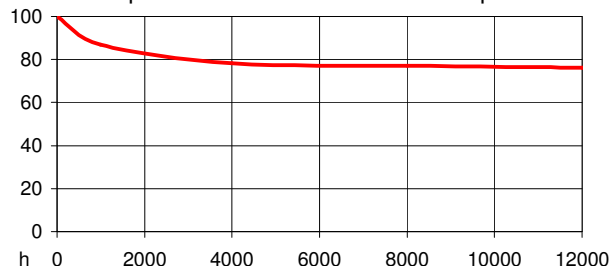

## Пурпурный (цветное стекло)

Цвет свечения

Цвет стекла

Спектральное распределение

Координаты на колориметрическом треугольнике (МКО 1931)

Световой поток 1 м

Люмен

— Ø6 — Ø8 — Ø10 — Ø12  
— Ø15 — Ø18 — Ø20 — Ø25

Данные для лампы Ø15мм при токе в 50мА:

Яркость	кд/м <sup>2</sup>	105
Координаты МКО	x	0,210
	y	0,062

Потери светового потока с течением времени

(после первых 200 часов работы / стабилизации)

Информация и рекомендации, содержащиеся в данном документе, основаны на сведениях, собранных компанией Технолюкс, и считаются правильными. В то же время, компания Технолюкс не дает никаких гарантий или обязательств (выраженных или подразумеваемых) в отношении содержащейся здесь информации и не несет ответственности за результаты использования описанных здесь продуктов.