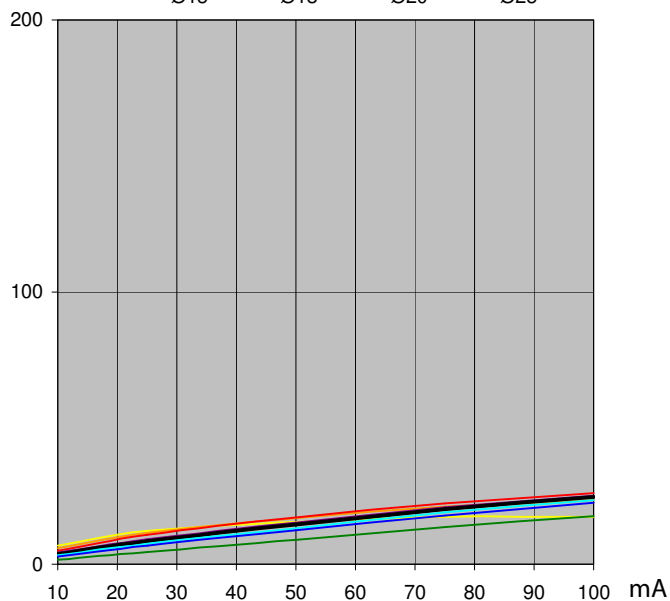

## Пурпурный (цветное стекло)

Цвет свечения

Цвет стекла

Спектральное распределение

Координаты на колориметрическом треугольнике (МКО 1931)

Световой поток 1 м

Люмен

— Ø6 — Ø8 — Ø10 — Ø12  
— Ø15 — Ø18 — Ø20 — Ø25

Данные для лампы Ø15мм при токе в 50мА:

Яркость	кд/м <sup>2</sup>	105
Координаты МКО	x	0,210
	y	0,062

Потери светового потока с течением времени

(после первых 200 часов работы / стабилизации)

Информация и рекомендации, содержащиеся в данном документе, основаны на сведениях, собранных компанией Технолюкс, и считаются правильными. В то же время, компания Технолюкс не дает никаких гарантий или обязательств (выраженных или подразумеваемых) в отношении содержащейся здесь информации и не несет ответственности за результаты использования описанных здесь продуктов.