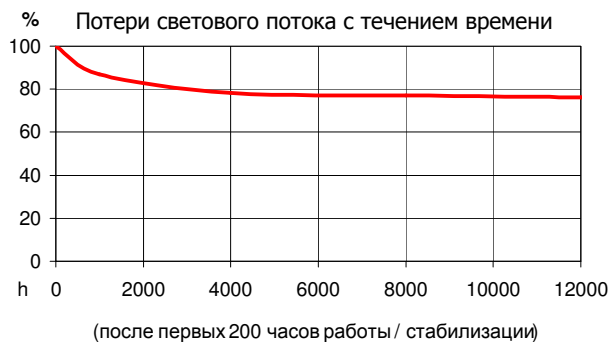

№ 18 Ruby Red Argon

Рубиновый аргон (цветное стекло)

Данные для лампы $\varnothing 15\text{мм}$ при токе в 50мА:		
Яркость	кд/м ²	625
Координаты МКО	x	0,708
	y	0,289

Информация и рекомендации, содержащиеся в данном документе, основаны на сведениях, собранных компанией Технолюкс, и считаются правильными. В то же время, компания Технолюкс не дает никаких гарантий или обязательств (выраженных или подразумеваемых) в отношении содержащейся здесь информации и не несет ответственности за результаты использования описанных здесь продуктов.