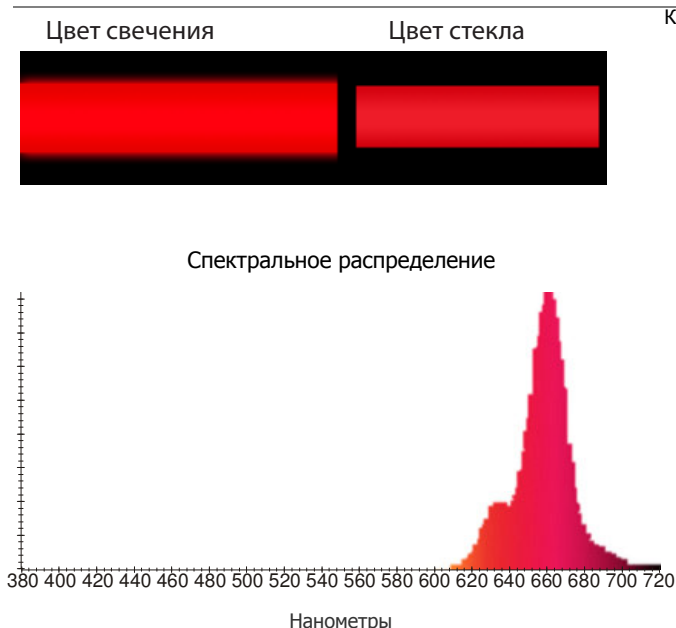

№ 18 Ruby Red Argon

Рубиновый аргон (цветное стекло)

Данные для лампы $\varnothing 15\text{мм}$ при токе в 50мА:		
Яркость	кд/м ²	625
Координаты МКО	x	0,708
	y	0,289

Информация и рекомендации, содержащиеся в данном документе, основаны на сведениях, собранных компанией Технолюкс, и считаются правильными. В то же время, компания Технолюкс не дает никаких гарантий или обязательств (выраженных или подразумеваемых) в отношении содержащейся здесь информации и не несет ответственности за результаты использования описанных здесь продуктов.