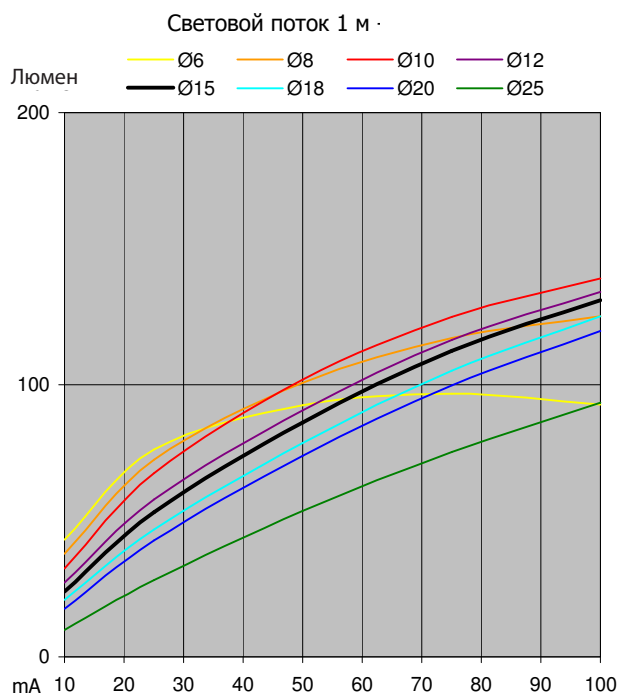

№ 18 Ruby Red Argon

Рубиновый аргон (цветное стекло)

Данные для лампы $\varnothing 15\text{мм}$ при токе в 50мА:		
Яркость	кд/м ²	625
Координаты МКО	x	0,708
	y	0,289

Информация и рекомендации, содержащиеся в данном документе, основаны на сведениях, собранных компанией Технолюкс, и считаются правильными. В то же время, компания Технолюкс не дает никаких гарантий или обязательств (выраженных или подразумеваемых) в отношении содержащейся здесь информации и не несет ответственности за результаты использования описанных здесь продуктов.