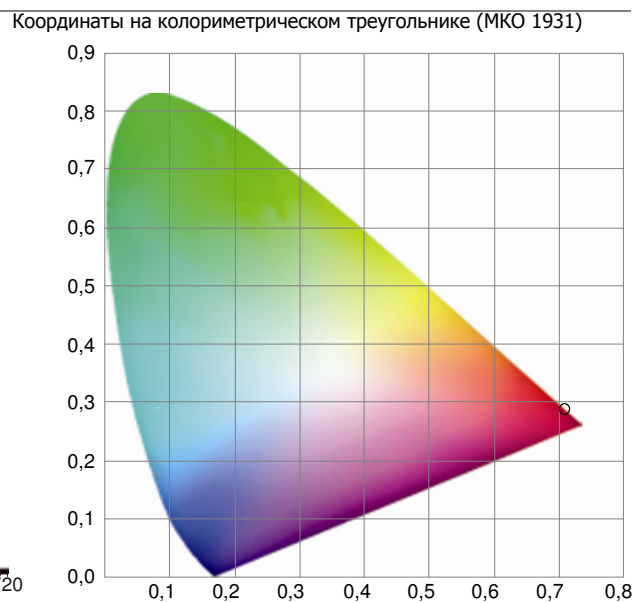

№ 18 Ruby Red Argon

Рубиновый аргон (цветное стекло)

Данные для лампы $\varnothing 15\text{мм}$ при токе в 50мА:		
Яркость	кд/м ²	625
Координаты МКО	x	0,708
	y	0,289

Информация и рекомендации, содержащиеся в данном документе, основаны на сведениях, собранных компанией Технолюкс, и считаются правильными. В то же время, компания Технолюкс не дает никаких гарантий или обязательств (выраженных или подразумеваемых) в отношении содержащейся здесь информации и не несет ответственности за результаты использования описанных здесь продуктов.